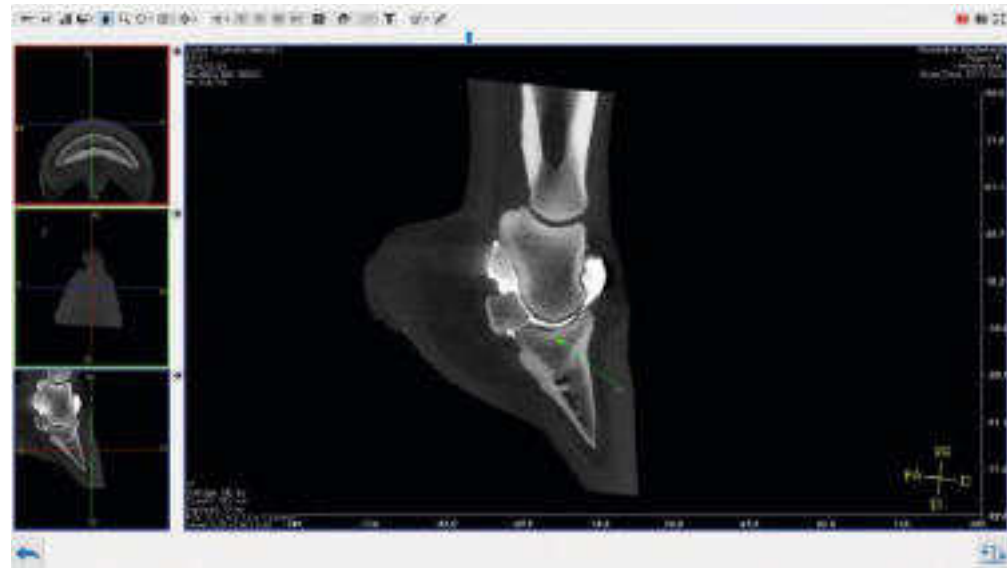

## CT Pferd

Ein Quantensprung der Diagnostik.  
Das variable Portal erfasst den Kopf  
und Nacken eines stehenden Pferdes.

### Mobiles Bedienpult:

Höhe: 1780 mm

Breite: 785 mm

Tiefe: 685 mm

Gewicht: 110 kg (ca.)

Tegtmeier Medizintechnik  
Lise-Meitner-Str. 2  
31737 Rinteln  
Tel.05751 76770  
E-Mail: [info@vet-medizintechnik.com](mailto:info@vet-medizintechnik.com)  
<https://www.vet-medizintechnik.com>