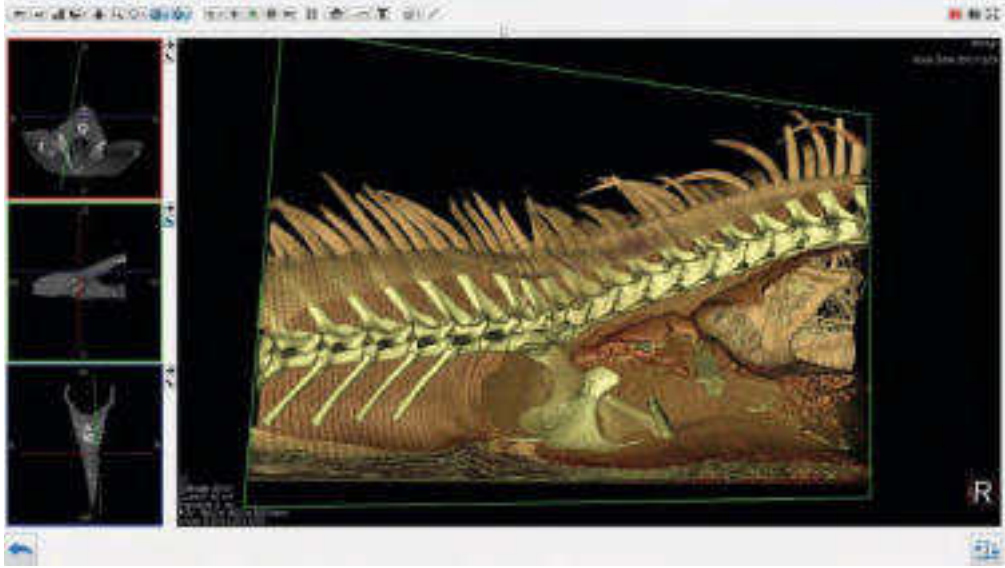

### Scaneinheit

maximale Scanlänge: 695 mm

Länge: 807 mm

Länge mit Behandlungstisch: 1564 mm

Höhe: 1800 mm

Außendurchmesser: 1523 mm

Gewicht Scaneinheit: 350 kg (ca.)

Gewicht Behandlungstisch: 115 kg (ca.)

## CT Pferd

Ein Quantensprung der Diagnostik.  
Das variable Portal erfasst den Kopf  
und Nacken eines stehenden Pferdes.