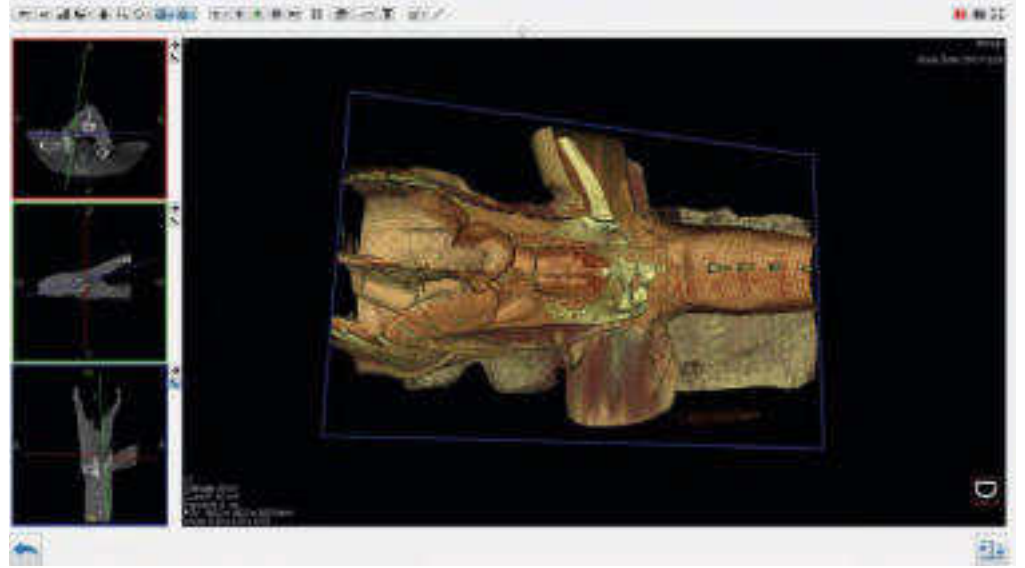

## CT VIMAGO

Ein Meilenstein der CT-Entwicklung, speziell entwickelt für Tierärzte, zur diagnostischen, intraoperativen und interventionellen Radiologie. Einzigartig ist seine Mobilität, er kann leicht von einem Raum zum nächsten geschoben werden, passt durch 80 cm breite Standardtüren und ist mit jeder 230V Steckdose kompatibel.

## CT PICO

Eine Innovation für den Veterinärmarkt. Außergewöhnlich ist seine Mobilität, er kann leicht von einem Raum zum nächsten geschoben werden. Der Behandlungstisch kann vom System gelöst werden und besitzt seine eigene Beweglichkeit.

### Scaneinheit

maximale Scanlänge: 695 mm

Länge: 807 mm

Länge mit Behandlungstisch: 1564 mm

Höhe: 1800 mm

Außendurchmesser: 1523 mm

Gewicht Scaneinheit: 350 kg (ca.)

Gewicht Behandlungstisch: 115 kg (ca.)

## CT Pferd

Ein Quantensprung der Diagnostik.  
Das variable Portal erfasst den Kopf  
und Nacken eines stehenden Pferdes.