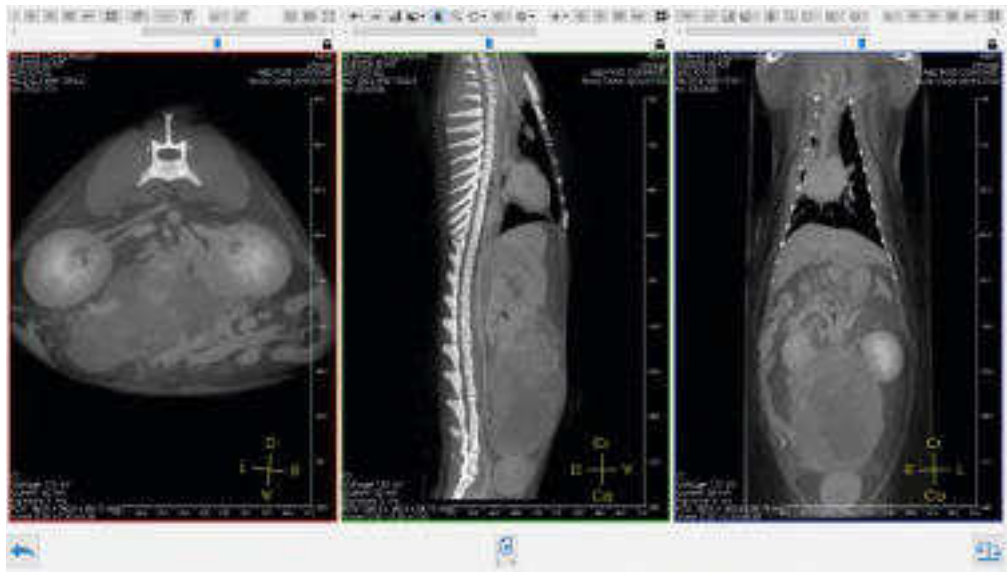

## CT PICO

Eine Innovation für den Veterinärmarkt. Außergewöhnlich ist seine Mobilität, er kann leicht von einem Raum zum nächsten geschoben werden. Der Behandlungstisch kann vom System gelöst werden und besitzt seine eigene Beweglichkeit.

### Scaneinheit

maximale Scanlänge: 695 mm

Länge: 807 mm

Länge mit Behandlungstisch: 1564 mm

Höhe: 1800 mm

Außendurchmesser: 1523 mm

Gewicht Scaneinheit: 350 kg (ca.)

Gewicht Behandlungstisch: 115 kg (ca.)

## CT Pferd

Ein Quantensprung der Diagnostik.  
Das variable Portal erfasst den Kopf  
und Nacken eines stehenden Pferdes.