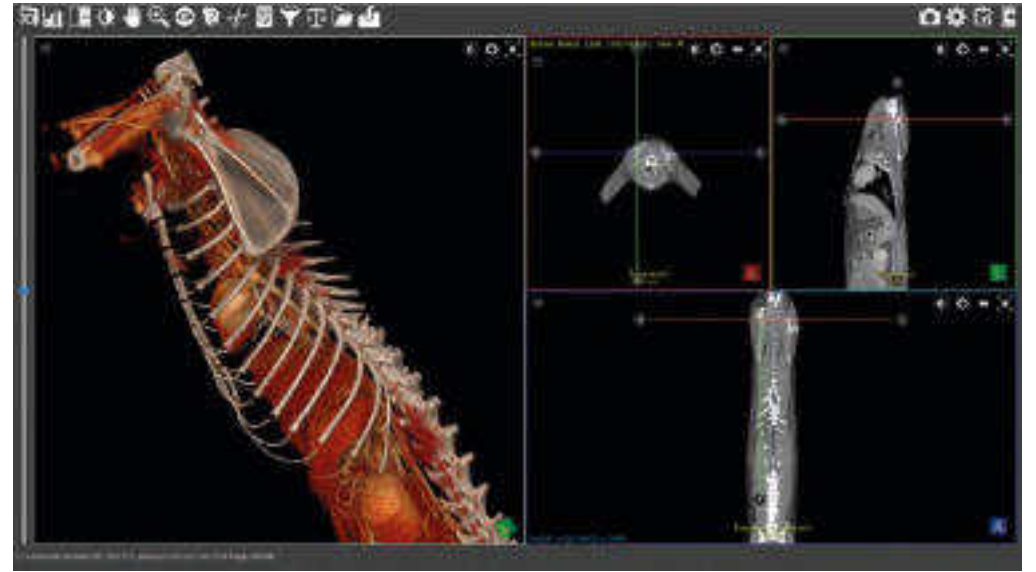

## CT VIMAGO

Ein Meilenstein der CT-Entwicklung, speziell entwickelt für Tierärzte, zur diagnostischen, intraoperativen und interventionellen Radiologie. Einzigartig ist seine Mobilität, er kann leicht von einem Raum zum nächsten geschoben werden, passt durch 80 cm breite Standardtüren und ist mit jeder 230V Steckdose kompatibel.

## CT PICO

Eine Innovation für den Veterinärmarkt. Außergewöhnlich ist seine Mobilität, er kann leicht von einem Raum zum nächsten geschoben werden. Der Behandlungstisch kann vom System gelöst werden und besitzt seine eigene Beweglichkeit.

### Scaneinheit

maximale Scanlänge: 695 mm

Länge: 807 mm

Länge mit Behandlungstisch: 1564 mm

Höhe: 1800 mm

Außendurchmesser: 1523 mm

Gewicht Scaneinheit: 350 kg (ca.)

Gewicht Behandlungstisch: 115 kg (ca.)

## CT Pferd

Ein Quantensprung der Diagnostik.  
Das variable Portal erfasst den Kopf  
und Nacken eines stehenden Pferdes.