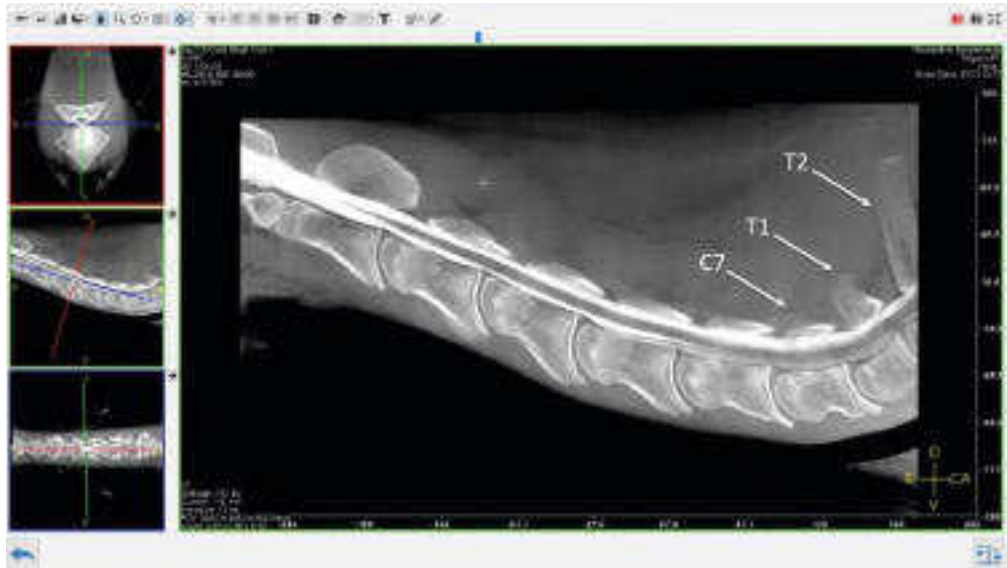

## CT Pferd

Ein Quantensprung der Diagnostik.  
Das variable Portal erfasst den Kopf  
und Nacken eines stehenden Pferdes.

### Mobiles Bedienpult:

Höhe: 1780 mm

Breite: 785 mm

Tiefe: 685 mm

Gewicht: 110 kg (ca.)

Tegtmeier Medizintechnik  
Lise-Meitner-Str. 2  
31737 Rinteln  
Tel.05751 76770  
E-Mail: [info@vet-medizintechnik.com](mailto:info@vet-medizintechnik.com)  
<https://www.vet-medizintechnik.com>