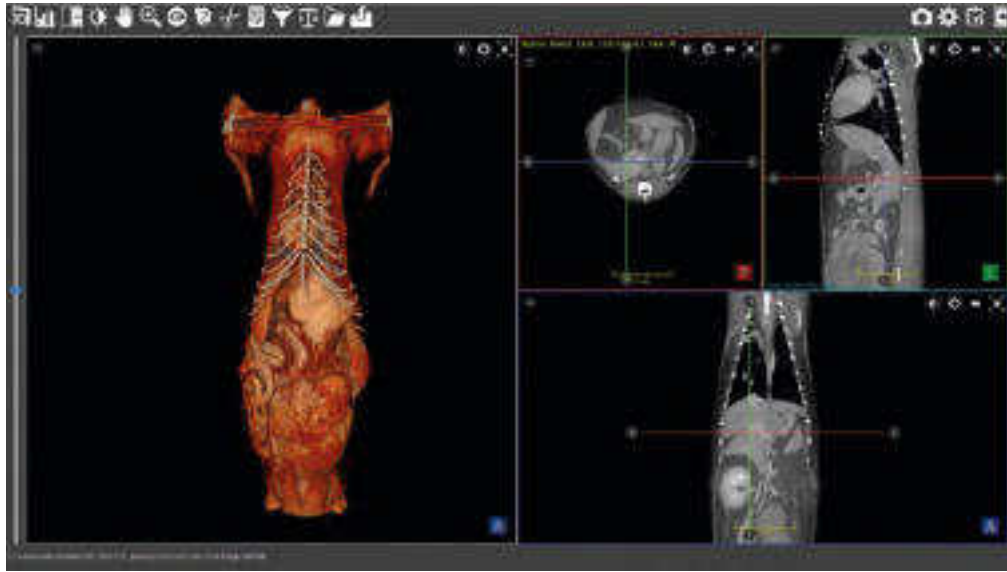

## CT VIMAGO

Ein Meilenstein der CT-Entwicklung, speziell entwickelt für Tierärzte, zur diagnostischen, intraoperativen und interventionellen Radiologie. Einzigartig ist seine Mobilität, er kann leicht von einem Raum zum nächsten geschoben werden, passt durch 80 cm breite Standardtüren und ist mit jeder 230V Steckdose kompatibel.

## CT PICO

Eine Innovation für den Veterinärmarkt. Außergewöhnlich ist seine Mobilität, er kann leicht von einem Raum zum nächsten geschoben werden. Der Behandlungstisch kann vom System gelöst werden und besitzt seine eigene Beweglichkeit.

### Scaneinheit

maximale Scanlänge: 695 mm

Länge: 807 mm

Länge mit Behandlungstisch: 1564 mm

Höhe: 1800 mm

Außendurchmesser: 1523 mm

Gewicht Scaneinheit: 350 kg (ca.)

Gewicht Behandlungstisch: 115 kg (ca.)

## CT Pferd

Ein Quantensprung der Diagnostik.  
Das variable Portal erfasst den Kopf  
und Nacken eines stehenden Pferdes.