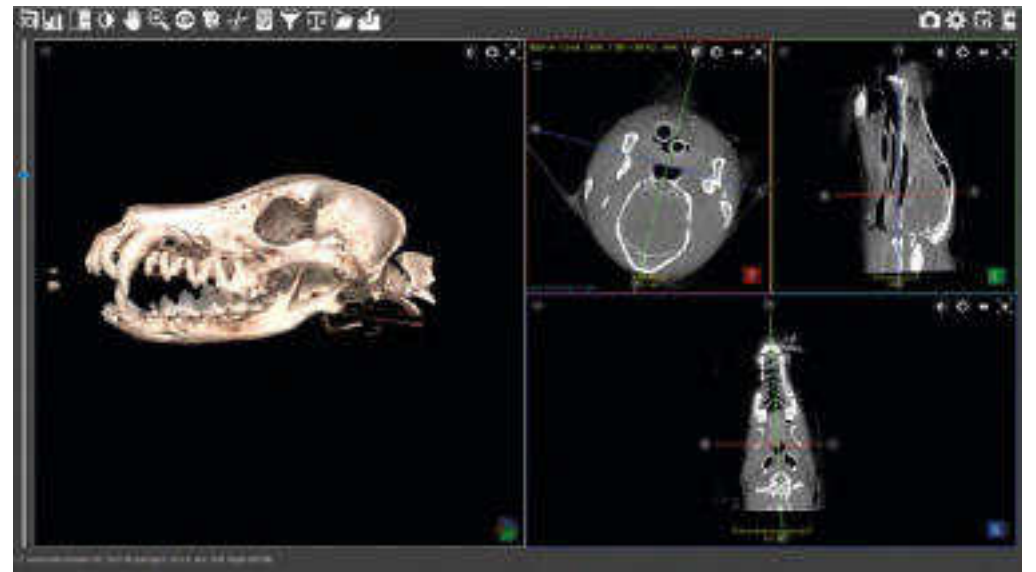

## CT VIMAGO

Ein Meilenstein der CT-Entwicklung, speziell entwickelt für Tierärzte, zur diagnostischen, intraoperativen und interventionellen Radiologie. Einzigartig ist seine Mobilität, er kann leicht von einem Raum zum nächsten geschoben werden, passt durch 80 cm breite Standardtüren und ist mit jeder 230V Steckdose kompatibel.

## CT PICO

Eine Innovation für den Veterinärmarkt. Außergewöhnlich ist seine Mobilität, er kann leicht von einem Raum zum nächsten geschoben werden. Der Behandlungstisch kann vom System gelöst werden und besitzt seine eigene Beweglichkeit.

### Scaneinheit

maximale Scanlänge: 695 mm

Länge: 807 mm

Länge mit Behandlungstisch: 1564 mm

Höhe: 1800 mm

Außendurchmesser: 1523 mm

Gewicht Scaneinheit: 350 kg (ca.)

Gewicht Behandlungstisch: 115 kg (ca.)

## CT Pferd

Ein Quantensprung der Diagnostik.  
Das variable Portal erfasst den Kopf  
und Nacken eines stehenden Pferdes.