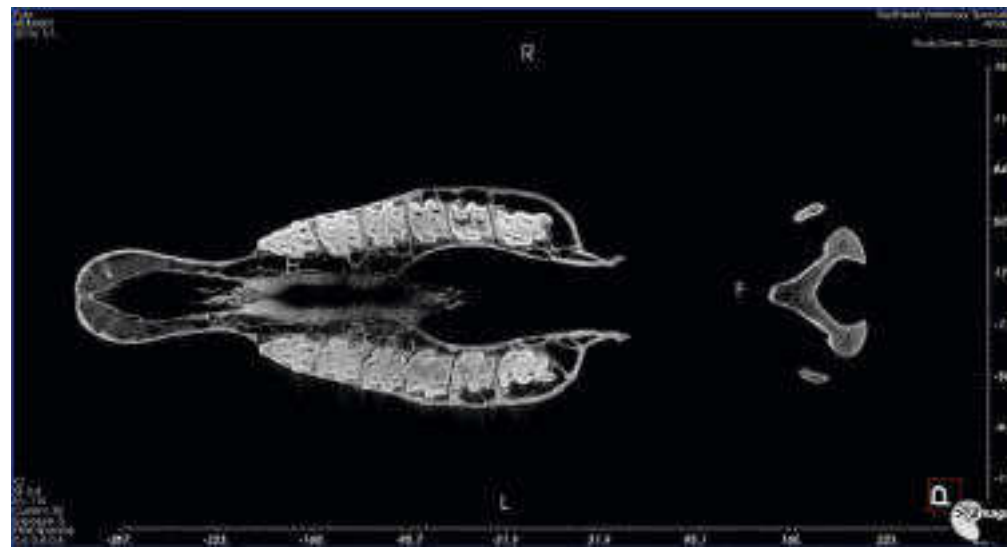

### Scaneinheit

Länge: 2090 mm

Höhe: 2319 mm

Breite: 2174 mm

Innendurchmesser: 1226 mm

Gewicht: 820 kg (ca.)

### Mobiles Bedienpult:

Höhe: 1780 mm

Breite: 785 mm

Tiefe: 685 mm

Gewicht: 110 kg (ca.)

Tegtmeier Medizintechnik  
Lise-Meitner-Str. 2  
31737 Rinteln  
Tel.05751 76770  
E-Mail: [info@vet-medizintechnik.com](mailto:info@vet-medizintechnik.com)  
<https://www.vet-medizintechnik.com>